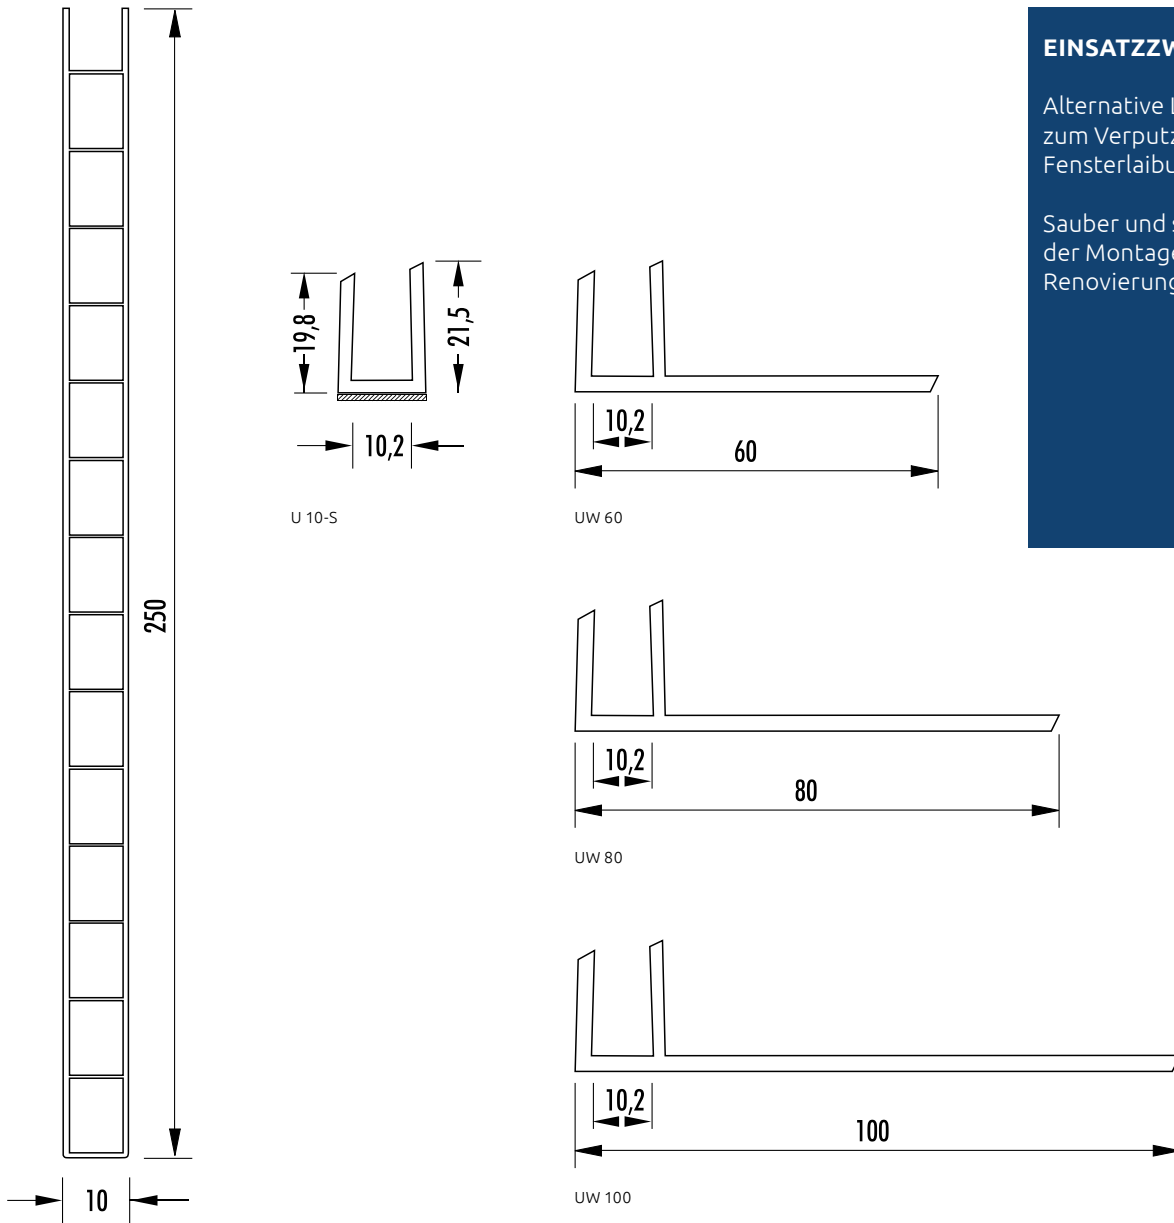

NEU

Laibungsverkleidung

1.9 Laibungsverkleidung

Seite 65 Laibungsverkleidung

 Alternativ weitere Laibungsverkleidungen siehe Seite 18.

Laibungsverkleidung

EINSATZZWECK

Alternative Lösung zum Verputzen von Fensterlaibungen.

Sauber und schnell in der Montage, ideal in der Renovierung.

KA 25010

Artikelnummer	Artikelbezeichnung	A [mm]	B [mm]	C [mm]	D [mm]	Länge [m]	Farbe	VE	ME
KA 25010	Laibungsverkleidung 250 x 10 mm					6	weiß	30	m
U 10-S	U-Profil - Aufnahme 10 mm selbstklebend					6	weiß	120	m
UW 60	U-Winkelprofil, für 10 mm Platten					6	weiß	60	m
UW 80	U-Winkelprofil, für 10 mm Platten					6	weiß	60	m
UW 100	U-Winkelprofil, für 10 mm Platten					6	weiß	60	m

Weiteren Verweis auf S.18 (Hartschaumwinkel)