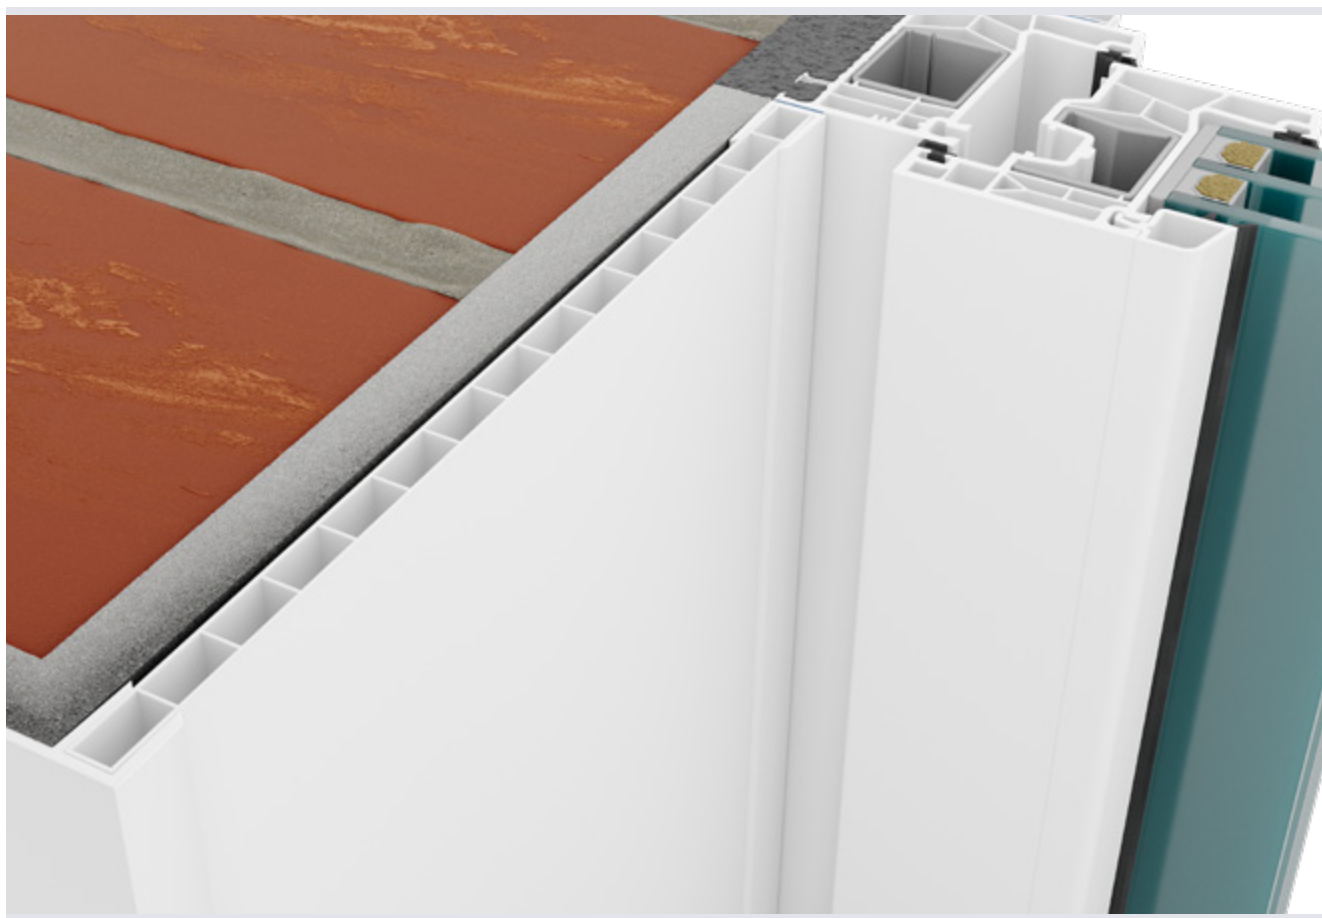

NEU

Laibungsverkleidung

1.9 Laibungsverkleidung

Seite 65 Laibungsverkleidung

 Alternativ weitere Laibungsverkleidungen siehe Seite 18.

Laibungsverkleidung

EINSATZZWECK

Alternative Lösung zum Verputzen von Fensterlaibungen.

Sauber und schnell in der Montage, ideal in der Renovierung.

KA 25010

Artikelnummer	Artikelbezeichnung	A [mm]	B [mm]	C [mm]	D [mm]	Länge [m]	Farbe	VE	ME
KA 25010	Laibungsverkleidung 250 x 10 mm					6	weiß	30	m
U 10-S	U-Profil - Aufnahme 10 mm selbstklebend					6	weiß	120	m
UW 60	U-Winkelprofil, für 10 mm Platten					6	weiß	60	m
UW 80	U-Winkelprofil, für 10 mm Platten					6	weiß	60	m
UW 100	U-Winkelprofil, für 10 mm Platten					6	weiß	60	m